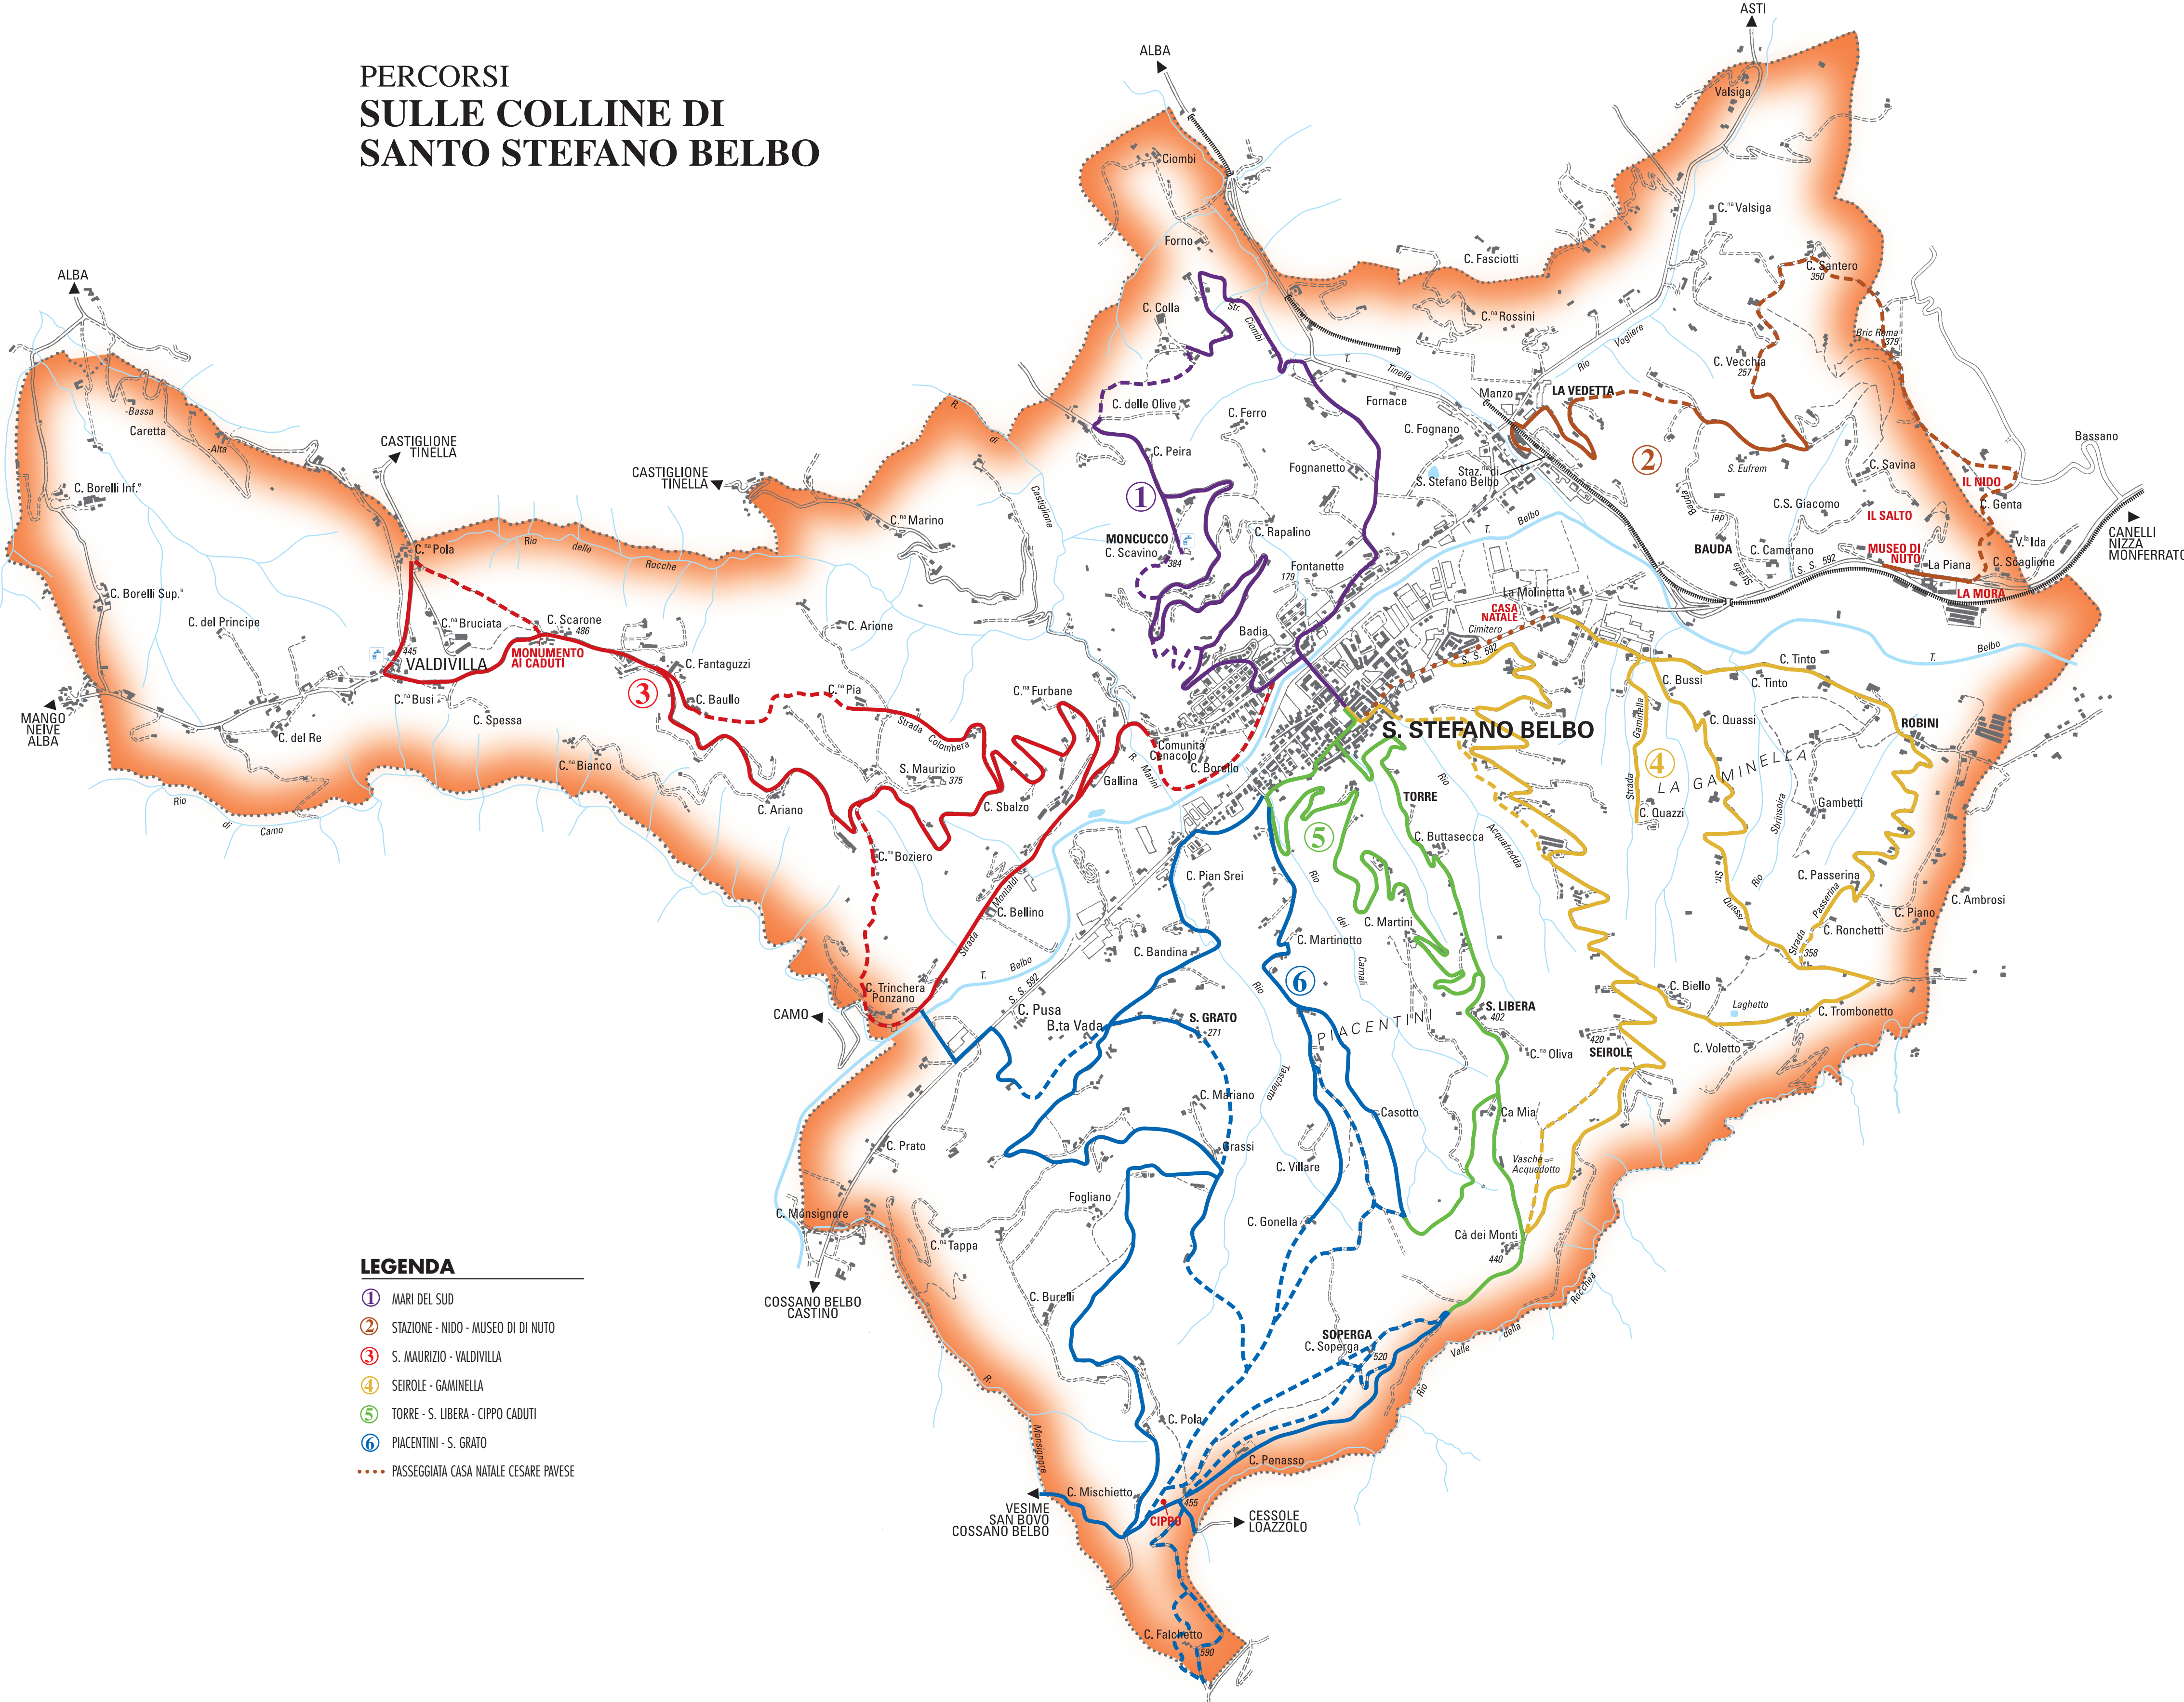

PERCORSI SULLE COLLINE DI SANTO STEFANO BELBO

LEGENDA

- ① MARI DEL SUD
- ② STAZIONE - NIDO - MUSEO DI DI NUTO
- ③ S. MAURIZIO - VALDIVILLA
- ④ SEIROLE - GAMINELLA
- ⑤ TORRE - S. LIBERA - CIPPO CADUTI
- ⑥ PIACENTINI - S. GRATO
- PASSEGGIATA CASA NATALE CESARE PAVESE